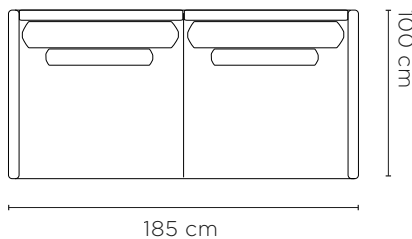

03. 2 Seater