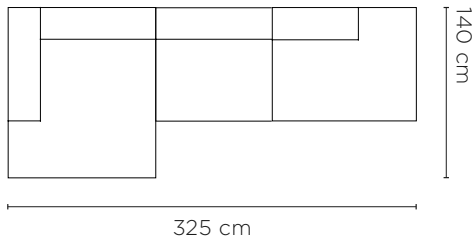

Aiko Sofa Configurations

07. (K + C + J)