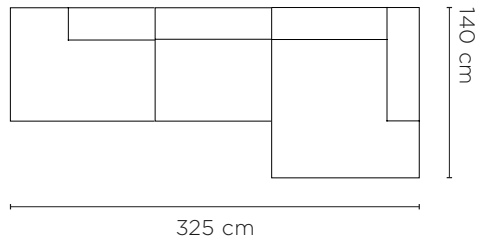

08. (I + C + L)